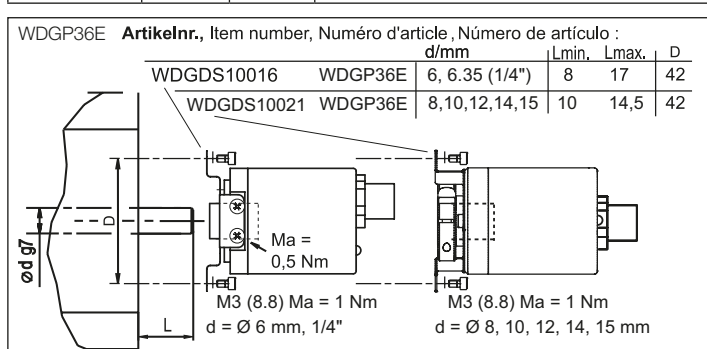

**Power supply: Class 2/LPS only**

DIN EN 100015-1

	SB5/SC5	SB8/SC8	SB12/SC12
<b>Steckerpin, Plug pin, Connecteur points, Spinotto, Pin conector</b>			
Schaltung, Circuit, Connexion, Circuito	N11, N12	M11, M12	M13, M14
GND	3	1	3
+UB	1	2	1
A	4	3	4
B	2	4	6
N	5	5	8
SET	-	-	5
A inv.	-	6	9
B inv.	-	7	7
N inv.	-	8	10

Standard	F <sub>r</sub> max.	F <sub>a</sub> max.
WDGP36A/E Ø 6 mm	80 N	50 N
Ø 8 mm	50 N	50 N
WDGP36J	300 N	300 N
WDGP36K/S Ø 6 mm	80 N	50 N
WDGP58A Ø 6 mm	125 N	120 N
Ø 10 mm	220 N	120 N
WDGP58B Ø 6 mm	125 N	120 N
Ø 8 mm	125 N	120 N
Ø 9.525mm	220 N	120 N
Ø 10 mm	220 N	120 N
WDGP58E	80 N	50 N