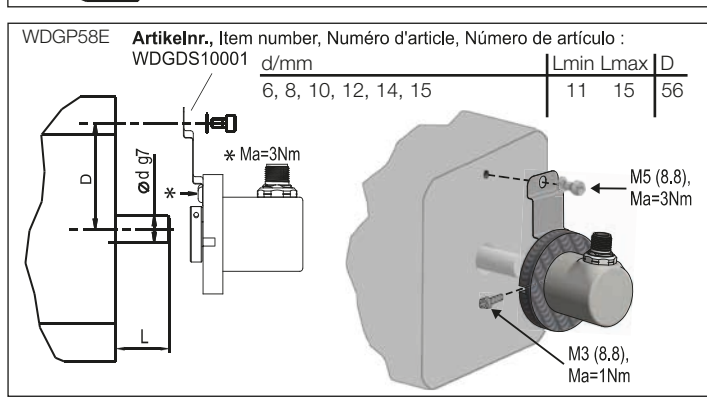

	WDGP ( <b>Stecker</b> , connector, connecteur, conector, spina): -40 °C ... +85 °C (-40 °F ... +185 °F)		-30 °C...+80 °C (-22 °F...+176 °F)
	WDGP ( <b>Kabel</b> , cable, Câble, Cable, cavo): -20 °C ... +80 °C (-4 °F ... +176 °F)		

**Power supply: Class 2/LPS only**

DIN EN 100015-1

	SB5/SC5	SB8/SC8	SB12/SC12
<b>Steckerpin, Plug pin, Connecteur points, Spinotto, Pin conector</b>			
Schaltung, Circuit, Connexion, Circuito	N11, N12	M11, M12	M13, M14
GND	3	1	3
+UB	1	2	1
A	4	3	4
B	2	4	6
N	5	5	8
SET	-	-	5
A inv.	-	6	9
B inv.	-	7	7
N inv.	-	8	10

Standard	F <sub>r</sub> max.	F <sub>a</sub> max.
WDGP36A/E Ø 6 mm	80 N	50 N
Ø 8 mm	50 N	50 N
WDGP36J	300 N	300 N
WDGP36K/S Ø 6 mm	80 N	50 N
WDGP58A Ø 6 mm	125 N	120 N
Ø 10 mm	220 N	120 N
WDGP58B Ø 6 mm	125 N	120 N
Ø 8 mm	125 N	120 N
Ø 9.525mm	220 N	120 N
Ø 10 mm	220 N	120 N
WDGP58E	80 N	50 N