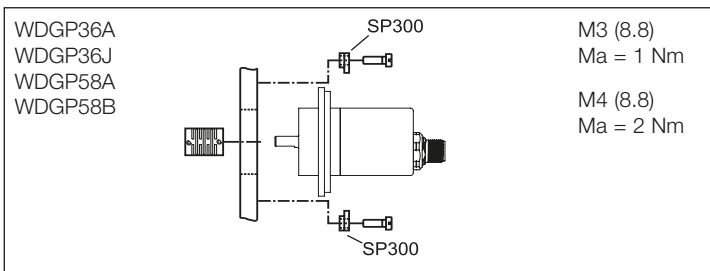

Montageanleitung inkrementale Drehgeber, WDGP

Assembly instructions for encoder WDGP; instrucciones de montaje encoder WDGP; istruzioni di montaggio encoder WDGP; Instrucciones de montaje codificador WDGP.

	WDGP (Stecker, connector, connecteur, conector, spina): -40 °C ... +85 °C (-40 °F ... +185 °F)		-30 °C...+80 °C (-22 °F...+176 °F)
	WDGP (Kabel, cable, Câble, Cable, cavo): -20 °C ... +80 °C (-4 °F ... +176 °F)		

Montage nur qualifiziertes Personal. Assembly only qualified personnel, Montage par qualifié personnel, Montaggio solo personale qualificato, Montaje solamente personal cualificado.
Sicherheitsmassnahmen/Safety instructions: Einsatz nur in Industrieumgebung und NICHT im sicherheitsrelevanten Bereich. Only for use in industrial environments and NOT for safety-relevant areas. Utilisation uniquement dans un environnement industriel et PAS dans un domaine lié à la sécurité. Utilicelo sólo en entornos industriales y NO en áreas relevantes para la seguridad. Utilizzare solo in ambienti industriali e NON in aree riguardanti la sicurezza.

Power supply: Class 2/LPS only

DIN EN 100015-1