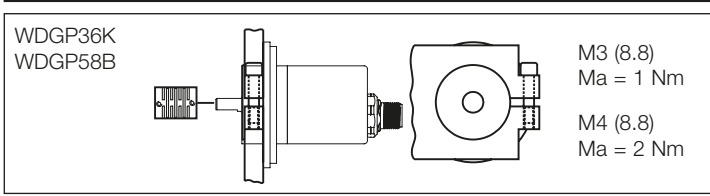

Montageanleitung inkrementale Drehgeber, WDGP

Assembly instructions for encoder WDGP; instrucciones de montaje encoder WDGP; istruzioni di montaggio encoder WDGP; Instrucciones de montaje codificador WDGP.

	WDGP (Stecker, connector, connecteur, conector, spina): -40 °C ... +85 °C (-40 °F ... +185 °F)		-30 °C...+80 °C (-22 °F...+176 °F)
	WDGP (Kabel, cable, Câble, Cable, cavo): -20 °C ... +80 °C (-4 °F ... +176 °F)		

Montage nur qualifiziertes Personal. Assembly only qualified personnel, Montage par qualifié personnel, Montaggio solo personale qualificato, Montaje solamente personal cualificado.
Sicherheitsmassnahmen/Safety instructions: Einsatz nur in Industrieumgebung und NICHT im sicherheitsrelevanten Bereich. Only for use in industrial environments and NOT for safety-relevant areas. Utilisation uniquement dans un environnement industriel et PAS dans un domaine lié à la sécurité. Utilicelo sólo en entornos industriales y NO en áreas relevantes para la seguridad. Utilizzare solo in ambienti industriali e NON in aree riguardanti la sicurezza.

Power supply: Class 2/LPS only

DIN EN 100015-1